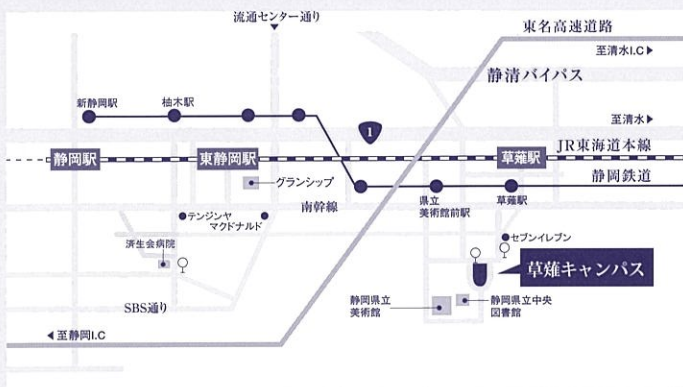

Tourism Civilization

文明という広い視野から観光のもつ想像力を身につけ、文化・芸術を活用した新たな観光資源の創造や観光事業に関わっていく人材を育成します。

静岡文化芸術大学 スタートアップイベント

6.12 (水) 2限 10:40 ≫ 12:10
「文明と観光」
授業内

場所/静岡文化芸術大学 講堂 人数/600名

本イベントは、両大学の講義の一コマですが、大学における観光教育の実際についてご関心のある一般の方の参加も受け付けます。申し込みは定員になり次第締め切らせていただきます。

お申込方法 メールあるいは往復はがきにてお申し込みください 【記入事項】①代表者氏名 ②出席者の人数 ③連絡先電話番号

静岡県立大学

- メールの場合
応募先アドレス→kankou-info@u-shizuoka-ken.ac.jp
- 往復はがきの場合
〒422-8526 静岡県静岡市駿河区谷田52-1
静岡県立大学 事務局 広報・企画室「観光講座係」宛

お申込み
締め切り
5.27 (月)

静岡文化芸術大学